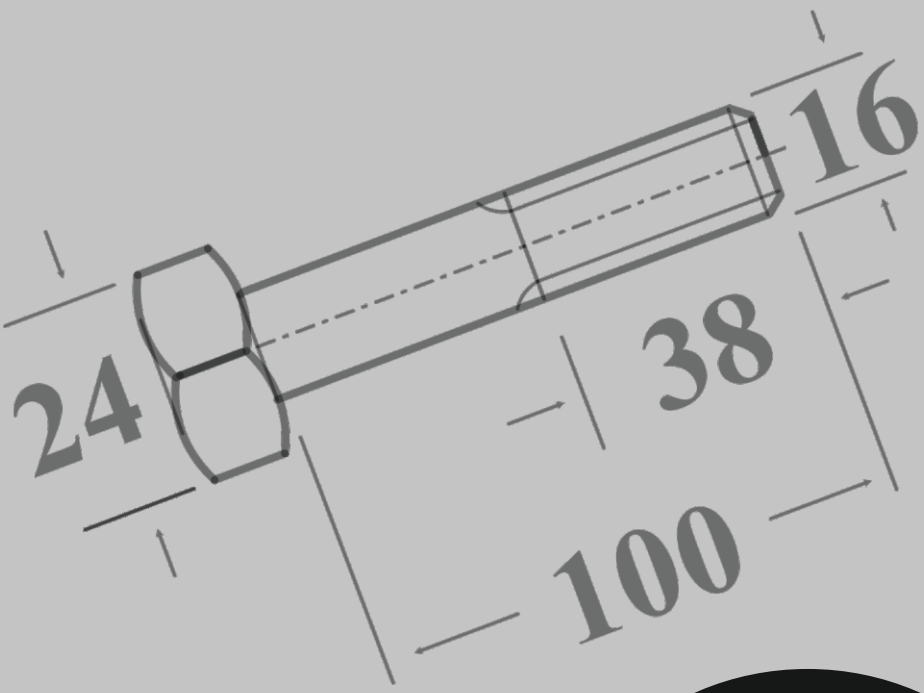

# BULLONERIA

Marca e descrizione modello Brand name and model description Constructeur et description du modèle Marke und Modell Beschreibung Marca y modelo de descripción	Quote Dimensions Abmessungen Dimensiones (mm)	Applicazione Application Anwendung Aplicacion	Peso Weight Gewicht Poids 
--	---	--	--