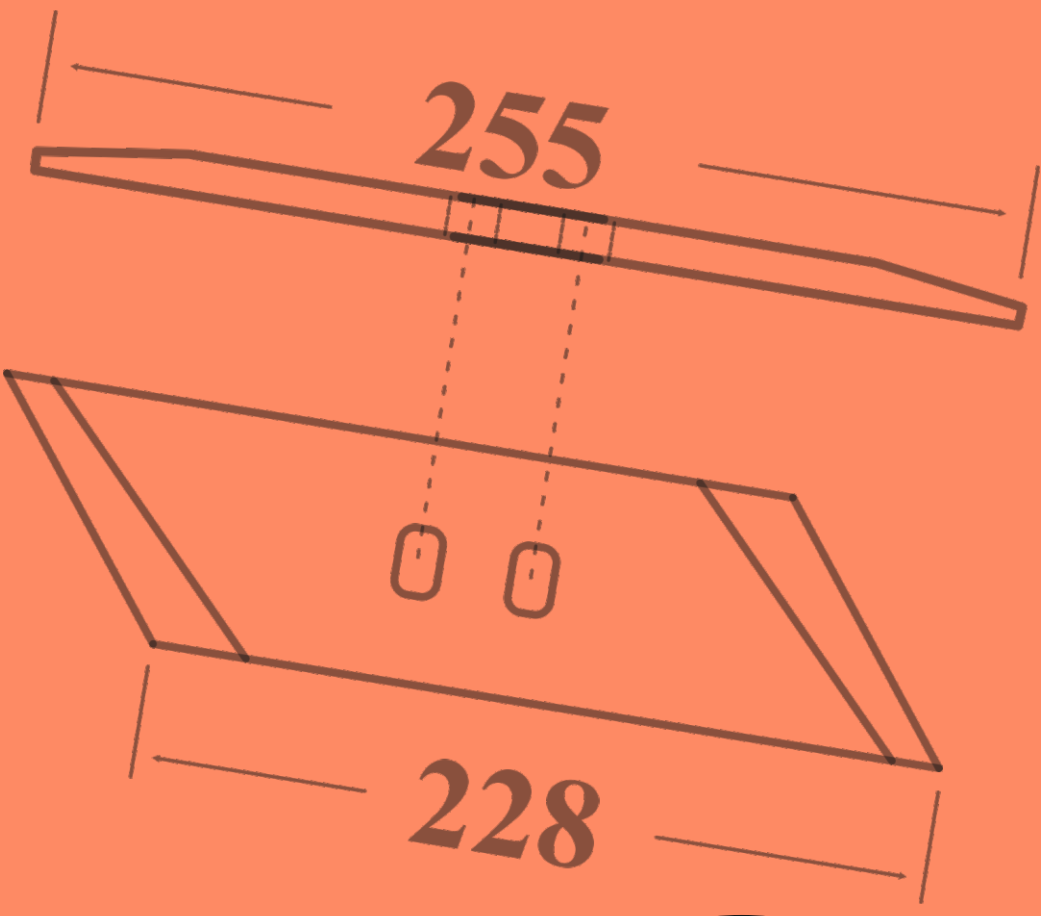

PUNTE PER ARATRO

PLOWSHARE - SOC POUR CHARRUE
PFLUGSCHAR - REJAS PARA ARADO

WE FF ZZ ED ER

PUNTE PER ARATRO

PLOWSHARE - SOC POUR CHARRUE

PFLUGSCHAR - REJAS PARA ARADO

Codice Ref. Re. Codigo	Marca e descrizione modello Brand name and model description Constructeur et description du modèle Marke und Modell Beschreibung Marca y modelo de descripción	Quote/ Dimensions Abmessungen Dimensiones (mm) 	Piatto Plate Platte Plaque 	Curvatura Curvature Corbure Krummung 	Foro Hole Trou Locher Hoyos Ø (mm) 	Interasse Cent. Distance Achsenabstand Distancia entre ejes 	Peso Weight Gewicht Poids 
------------------------	--	---	---	--	--	---	---

GREGOIRE BESSON

ZGBS01	PUNTA REVERSIBILE Cod Orig: 173332		75 x 15	D	14.5	50 - 50	2050
ZGBS02	PUNTA REVERSIBILE Cod Orig: 173331		75 x 15	D	14.5	50 - 50	2050

KUHN

ZKUH19	PUNTA REVERSIBILE Cod Orig: 622128		110 X 12	D	14.5	52	2000
ZKUH20	PUNTA REVERSIBILE Cod Orig: 622129		110 X 12	D	14.5	52	2000
ZKUH23	PUNTA REVERSIBILE DX Cod Orig: 622174		110 X 15	D	14.5	52	2700
ZKUH24	PUNTA REVERSIBILE SX Cod Orig: 622175		110 X 15	D	14.5	52	2700

KVERNELAND

ZKEV01	PUNTA REVERSIBILE Cod Orig: 053090		65 X 12	D	14	40	1280
ZKEV02	PUNTA REVERSIBILE Cod Orig: 063090		65 X 12	D	14	40	1280
ZKEV03	PUNTA REVERSIBILE MAGGIORATA		65 X 15	D	14.5	40	1610
ZKEV04	PUNTA REVERSIBILE MAGGIORATA		65 X 15	D	14.5	40	1610
ZKEV05	PUNTA REVERSIBILE PIANA		65 X 12	D	14.5	40	1280
ZKEV06	PUNTA REVERSIBILE PIANA		65 X 12	D	14.5	40	1280